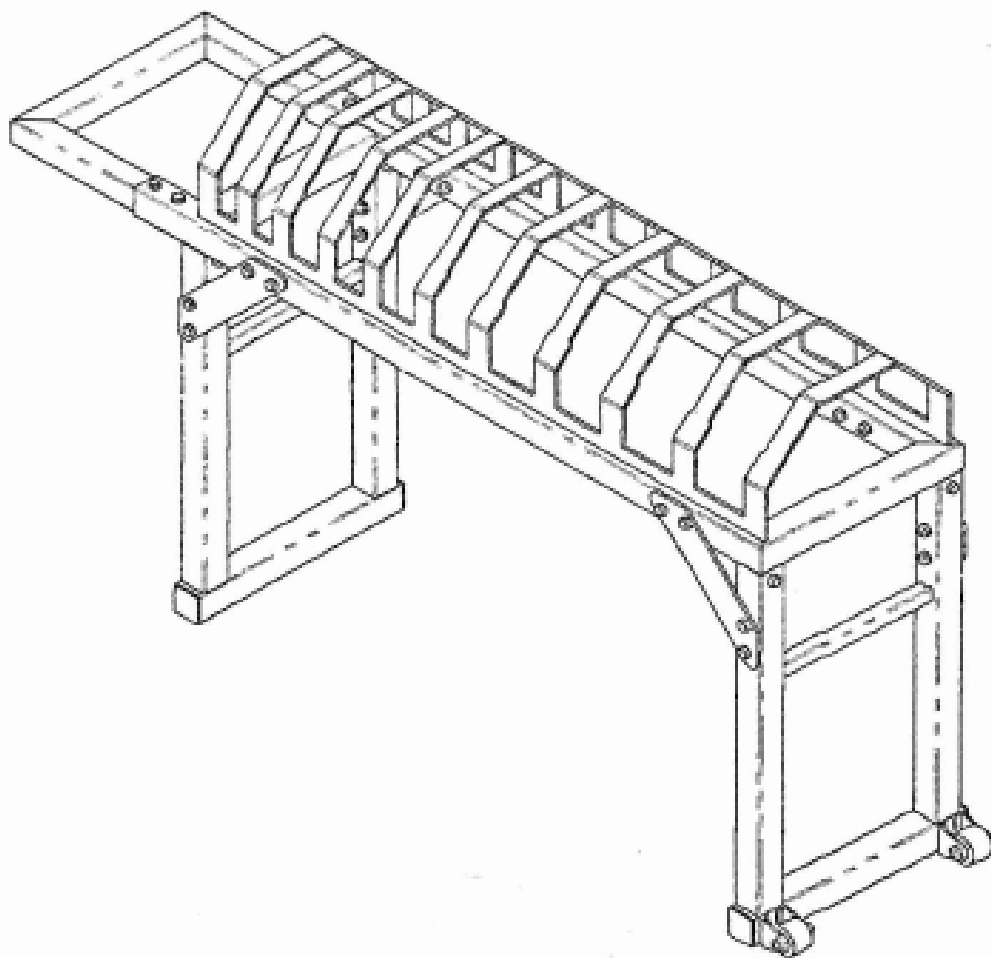

STOJAN NA KOTOUČE

TOAST RACK PLATFORM

uživatelský manuál

DŮLEŽITÉ BEZPEČNOSTNÍ INFORMACE

Před montáží zkontrolujte, zda vám byly v krabici dodány všechny součástky.

Poznámka: všechny šrouby dotáhněte až když je stroj kompletně sestaven.